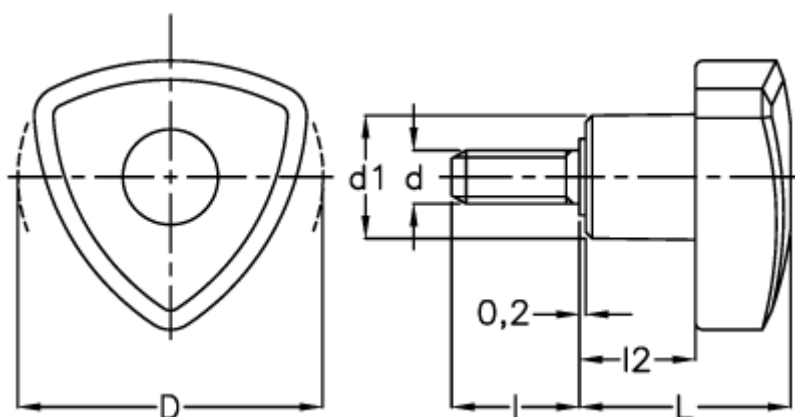

Varenummer: 2302083841
Beskrivelse: E+G 3-kantsgreb
VTR.50 p-M8x16

Mål

d	= 50
d_1	= 19
d_{6g}	= M8
l	= 16
L	= 35
l_2	= 19